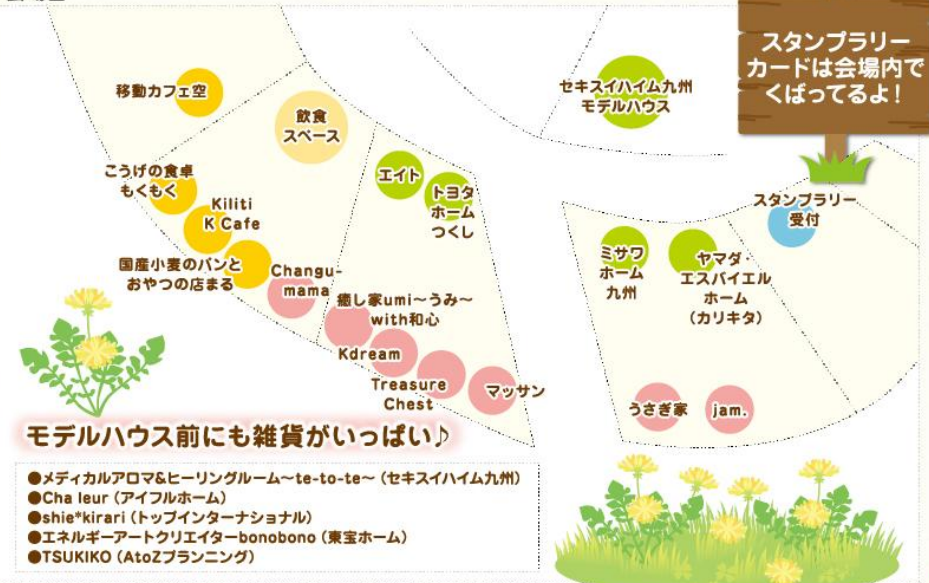

Changu-mama

国産小麦のパンとおやつのお店まる

Kdream

Kiliti K Cafe

布小物

うさぎ家

こうげの食卓 もくもく

メディカルアロマ&ヒーリングルーム〜te-to-te〜

Cha leur

bonobono

shie\*kirari

TSUKIKO

癒し家 umi〜うみ〜with和心

会場図

コモンパーク上毛 彩葉 区画図

アクセス